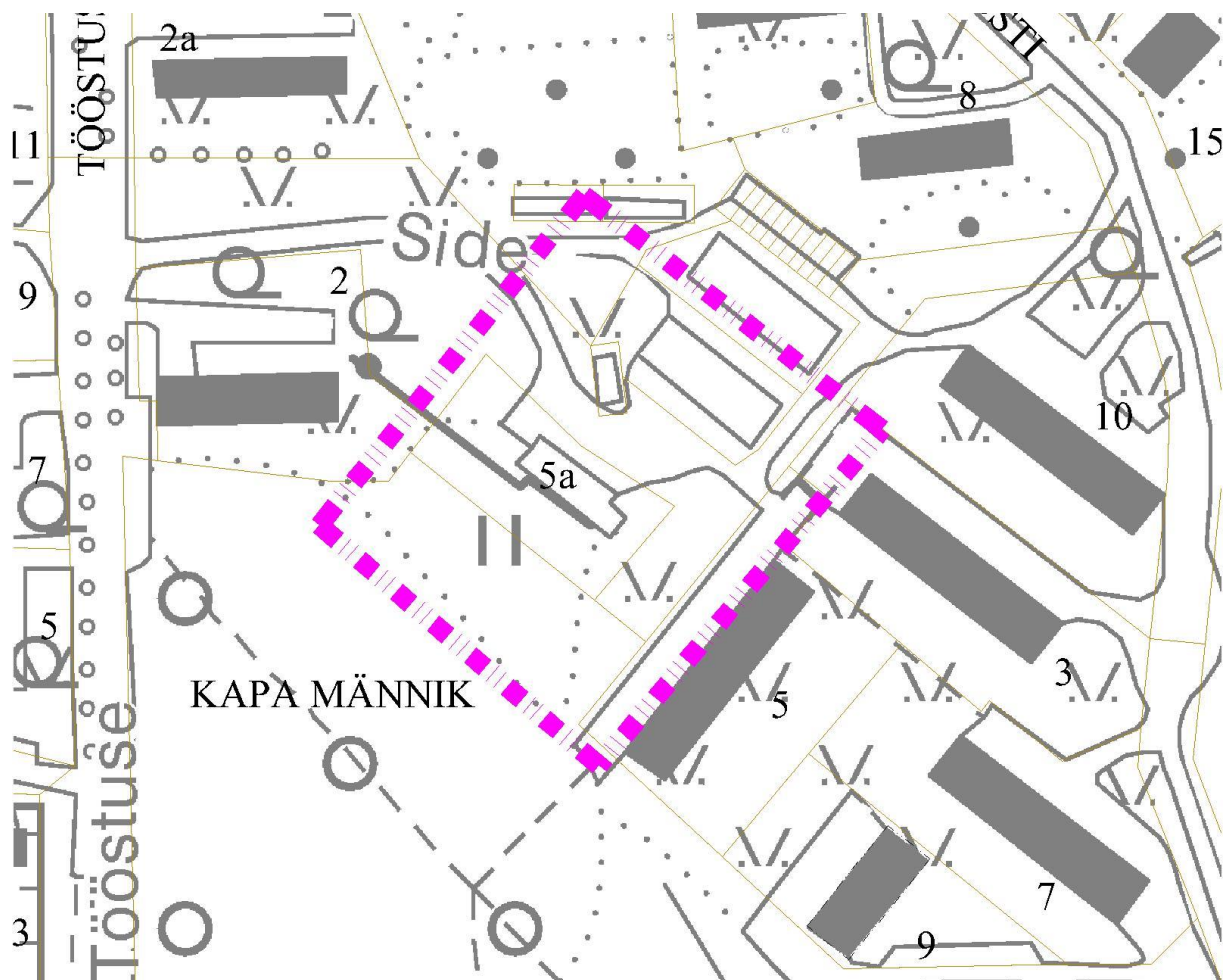

**Kooli tn 5a kinnistu ja lähiala detailplaneeringu asukohaskeem**

**lähteseisukohtade nr 003/17 juurde**

Planeeringuala pindala 1,1 ha

----- PLANEERINGUALA

# Sinisega on tähistatud Kooli tn 5a kinnistu asukoht Kohila alevis